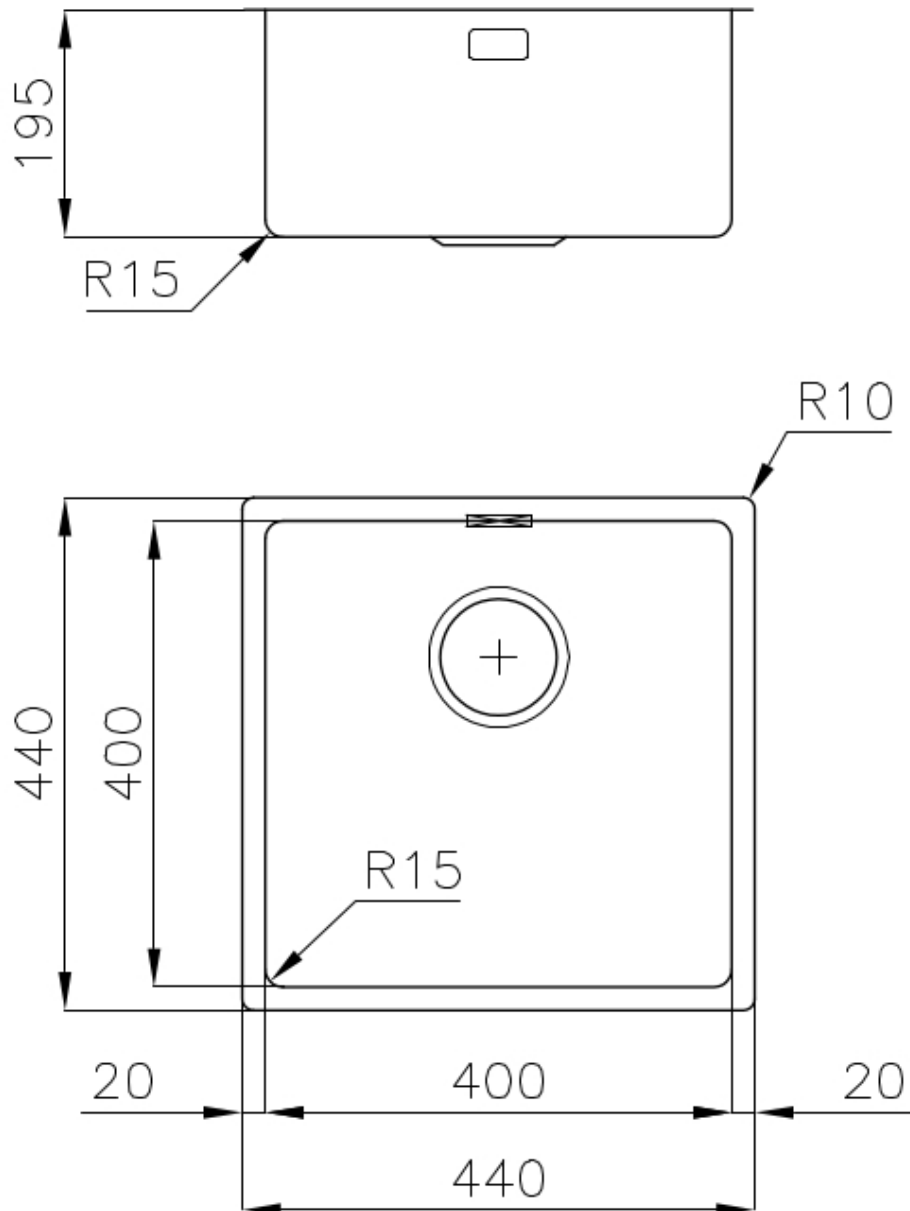

DESSINS TECHNIQUES